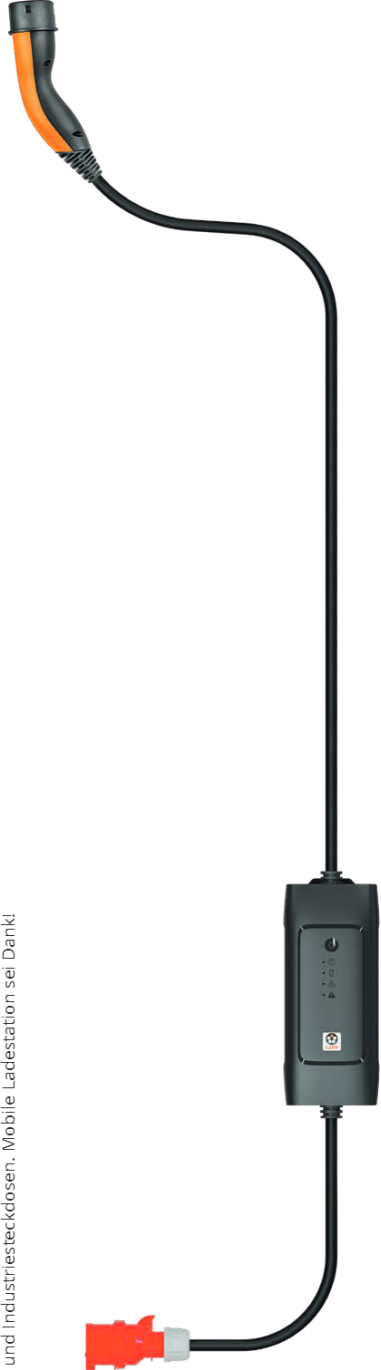

MOBILE LADESTATIONEN

JEDERZEIT UND ÜBERALL LADEN

Keine Ladesäule in Sicht? Mit einer mobilen Ladestation von LAPP laden Sie Ihr Hybrid- oder Elektrofahrzeug flexibel unterwegs oder zuhause auf – an gewöhnlichen Haushalts- und Industriesteckdosen. Mobile Ladestation sei Dank!