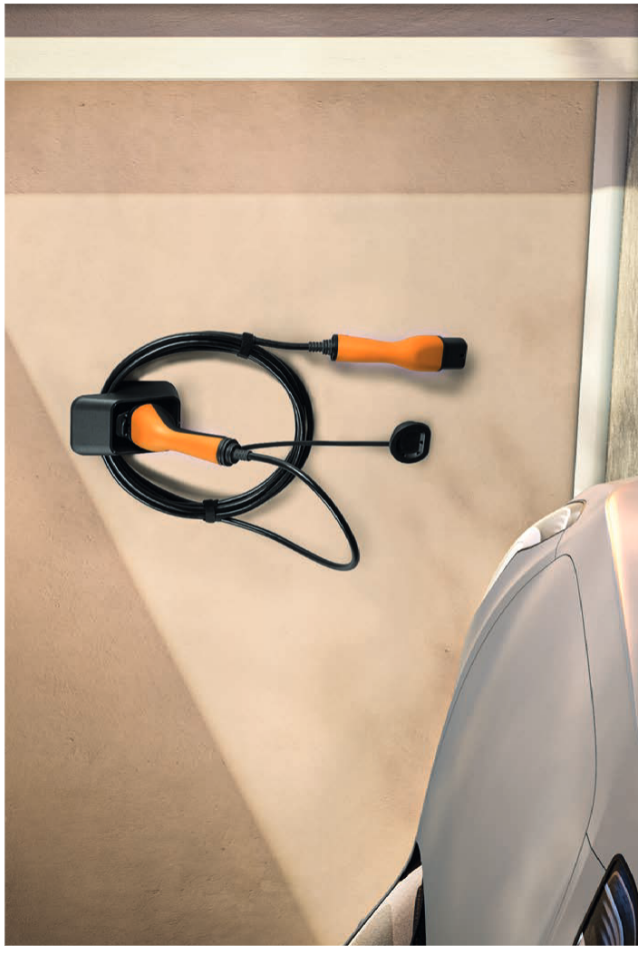

WANDHALTERUNGEN

PLATZSPARENDE AUFBEWAHRUNG ZWISCHEN DEN LADEVORGÄNGEN

Einfach montiert und sicher befestigt, ermöglicht die Halterung komfortables Aufbewahren Ihres Ladekabels an der Wand. Das Kabel ist sicher verwahrt und die Ladekupplung vor Schmutz und Schäden geschützt. So verlängert sich die Lebensdauer des Ladekabels.